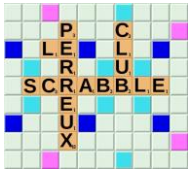

WEEK-END DU PERREUX

Gymnase Chéron, 62 quai d'Artois 94170 LE PERREUX SUR MARNE

CLASSIQUE
Samedi 15 janvier 2022

14 h – Inscription : 12 € - paiement sur place ou helloasso
Renseignements et inscription : corentin.tournedouet@gmail.com
Contact le jour du tournoi : Pascal 06.17.81.05.56

DUPLICATE
Dimanche 16 janvier 2022

30^{ème} TOURNOI DU PERREUX
TH3 - Multiplex

9 h 45 - 14h00 - 16h30
Avec une étape du Grand Prix
Capacité d'accueil : 180 joueurs

SALUTBYEBYE.COM

Inscription : **20 €** (*gratuit pour Espoirs et plus jeunes*) - Tournoi sans dotation
Trophées aux 3 premiers et au 1^{er} de chaque série, 1^{er} Jeune, Vermeil, Diamant
Le bénéfice du tournoi sera reversé à Amnesty International (section du Perreux)